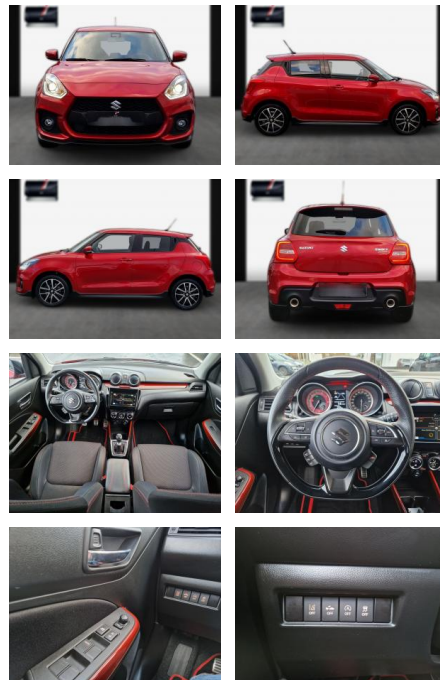

SA13-108047 Angebotsnr.:

Erstzulassung:	Kilometer:	Farbe:	Leistung:	Kraftstoffart:
10.10.2018	39.000	Diverse	103 kW / 140 PS	Benzin

PREIS
17.370 €

FINANZIERUNGSBEISPIEL
Laufzeit: 72 Monate Anzahlung: 25 %
Basis-Finanzierung:* Mtl. Rate:
Zielraten-Finanzierung:** **151 €**