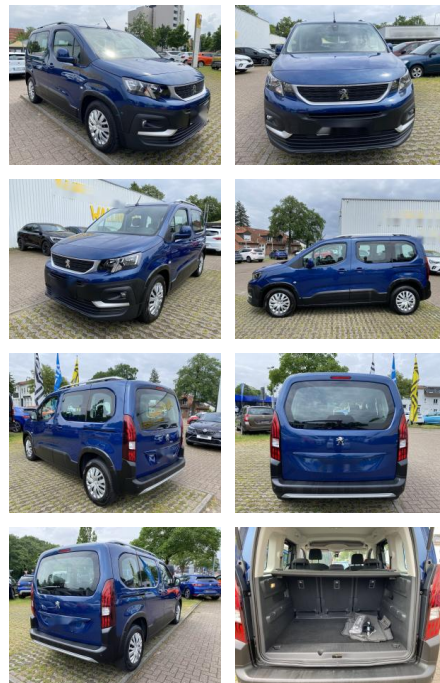

Ihr Ansprechpartner

Herr Volker Ehrlich
E-Mail: ehrlich@meyerautomobile.de
Telefon: 039205 67123

Meyer Automobile GmbH & Co. KG
Über der Dingelstelle 2 - 39171 Sülzetal - Tel.: 039205 / 67123

Peugeot Rifter Active L1

WS04-536276 **Angebotsnr.:**

Erstzulassung:	Kilometer:	Farbe:	Leistung:	Kraftstoffart:
11.04.2019	105.631	Diverse	96 kW / 131 PS	Diesel

PREIS
19.730 €

FINANZIERUNGSBEISPIEL

Laufzeit: 72 Monate Anzahlung: 25 %
Basis-Finanzierung:* Mtl. Rate:
Zielraten-Finanzierung:** **171 €**