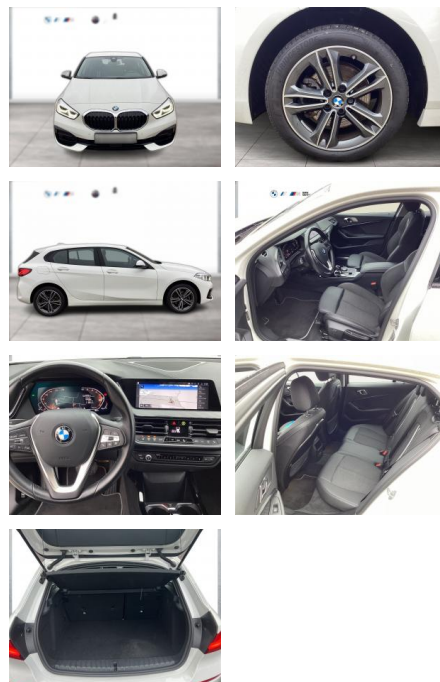

WG09-233456 Angebotsnr.:

Erstzulassung:	Kilometer:	Farbe:	Leistung:	Kraftstoffart:
01.12.2021	52.192	Weiß	100 kW / 136 PS	Benzin

PREIS
23.950 €

FINANZIERUNGSBEISPIEL

Laufzeit: 72 Monate Anzahlung: 25 %
Basis-Finanzierung:* Mtl. Rate:
Zielraten-Finanzierung:** **208 €**