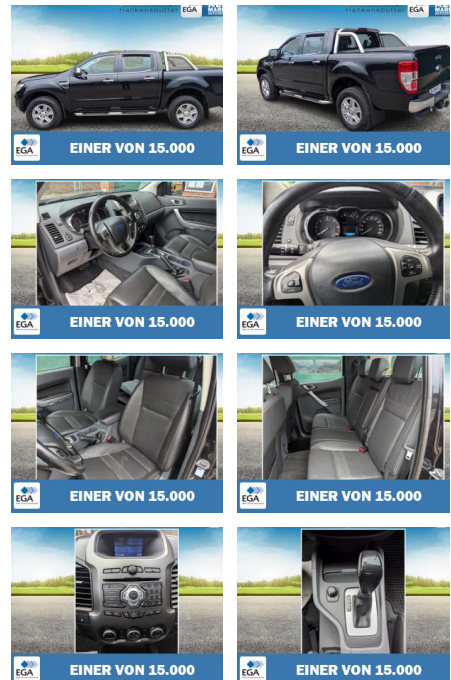

AP36-T08892 **Angebotsnr.:**

Erstzulassung:	Kilometer:	Farbe:	Leistung:	Kraftstoffart:
01.03.2016	105.964	Schwarz	147 kW / 200 PS	Diesel

PREIS	FINANZIERUNGSBEISPIEL	
24.790 €	Laufzeit: 72 Monate	Anzahlung: 25 %
	Basis-Finanzierung:**	Mtl. Rate: 215 €
	Zielraten-Finanzierung:**	