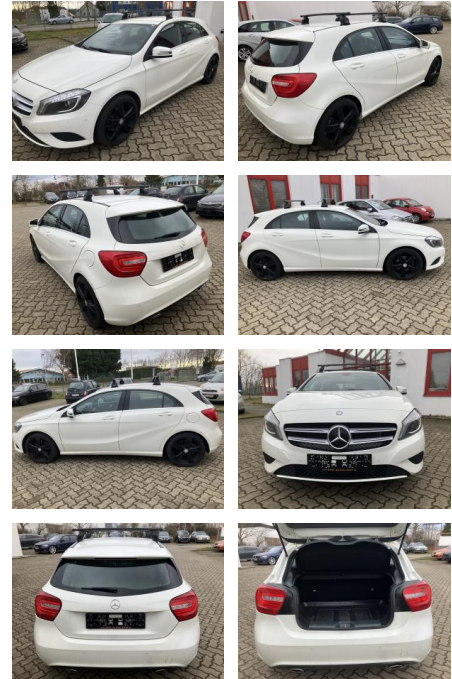

Ihr Ansprechpartner

Herr Volker Ehrlich
E-Mail: ehrlich@meyerautomobile.de
Telefon: 039205 67123

Meyer Automobile GmbH & Co. KG
Über der Dingelstelle 2 - 39171 Sülzetal - Tel.: 039205 / 67123

Mercedes-Benz A 180 Urban NAVI SITZHEIZUNG

AO12-SH2412-~~Angebot~~nr.:

VERKAUFT

Erstzulassung:	Kilometer:	Farbe:	Leistung:	Kraftstoffart:
03.09.2015	76.600		90 kW / 122 PS	Benzin

PREIS
14.590 €

FINANZIERUNGSBEISPIEL
Laufzeit: 72 Monate Anzahlung: 25 %
Basis-Finanzierung:* Mtl. Rate:
Zielraten-Finanzierung:** **127 €**