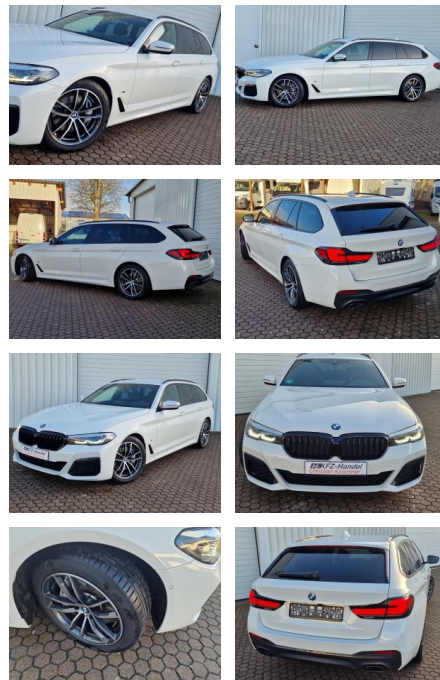

KK00-28-38005Angebotsnr.:

Erstzulassung:	Kilometer:	Farbe:	Leistung:	Kraftstoffart:	Verbr. komb.	CO2-Emission	CO2-Klasse (WLTP)
15.11.2021	12.445	Weiß	210 kW / 286 PS	Diesel	6,0 l/100km	157 g/km	F

PREIS
50.280 €