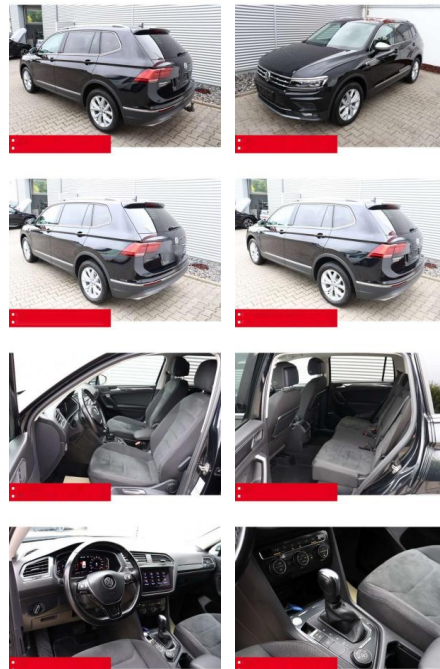

BS05-4973_GW... Angebotsnr.:

Erstzulassung:	Kilometer:	Farbe:	Leistung:	Kraftstoffart:	Verbr. komb.	CO2-Emission	CO2-Klasse (WLTP)
01.04.2021	95.400	Schwarz	147 kW / 200 PS	Benzin	6,6 l/100km	172 g/km	F