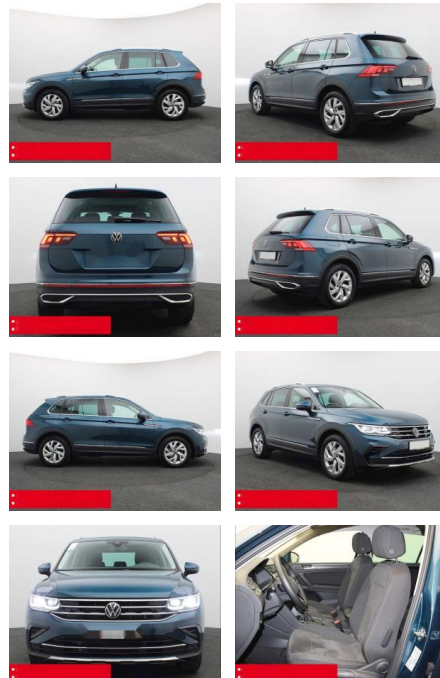

BS05-74596_GW050117r..

Erstzulassung:	Kilometer:	Farbe:	Leistung:	Kraftstoffart:	Verbr. komb.	CO2-Emission	CO2-Klasse (WLTP)
01.10.2023	13.510	Blau	110 kW / 150 PS	Benzin	5,8 l/100km	151 g/km	E

PREIS
39.830 €