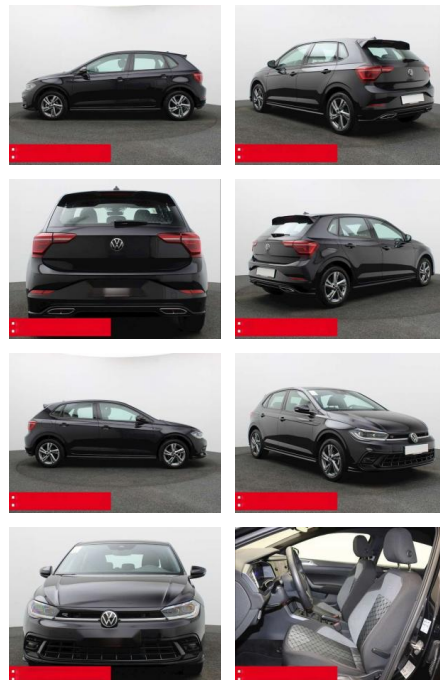

Ihr Ansprechpartner

Herr Volker Ehrlich
E-Mail: ehrlich@meyerautomobile.de
Telefon: 039205 67123

Meyer Automobile GmbH & Co. KG
Über der Dingelstelle 2 - 39171 Sülzetal - Tel.: 039205 / 67123

Volkswagen Polo 1.0 TSI R-Line IQ.LIGHT NAVI

BS05-75421_Gewinnr.: **Angaben:**

Erstzulassung:	Kilometer:	Farbe:	Leistung:	Kraftstoffart:	Verbr. komb.	CO2-Emission	CO2-Klasse (WLTP)
01.11.2023	19.520	Schwarz	70 kW / 95 PS	Benzin	5,2 l/100km	119 g/km	D