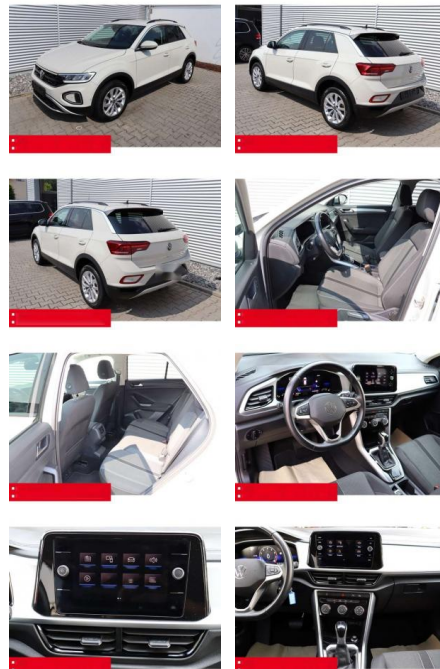

BS05-4695_GV Arg. Nr.:

Erstzulassung:	Kilometer:	Farbe:	Leistung:	Kraftstoffart:	Verbr. komb.	CO2-Emission	CO2-Klasse (WLTP)
01.06.2023	35.250	Grau	110 kW / 150 PS	Benzin	6,4 l/100km	144 g/km	E

PREIS
27.250 €