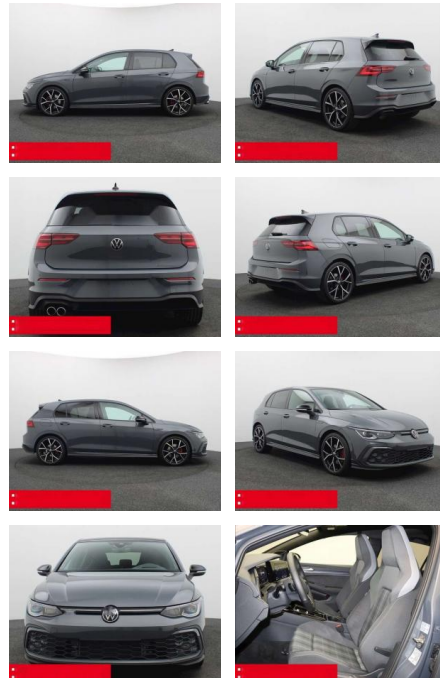

Ihr Ansprechpartner

Herr Volker Ehrlich
E-Mail: ehrlich@meyerautomobile.de
Telefon: 039205 67123

Meyer Automobile GmbH & Co. KG
Über der Dingelstelle 2 - 39171 Sülzetal - Tel.: 039205 / 67123

Volkswagen Golf 8 2.0 TDI DSG GTD PANO AHK H+K

BS05-74287_Golf 8 2.0 TDI DSG GTD PANO AHK H+K

Erstzulassung:	Kilometer:	Farbe:	Leistung:	Kraftstoffart:	Verbr. komb.	CO2-Emission	CO2-Klasse (WLTP)
01.09.2023	17.080	Grau	147 kW / 200 PS	Benzin	5,4 l/100km	141 g/km	E

PREIS
39.830 €

FINANZIERUNGSBEISPIEL
Laufzeit: 72 Monate   Anzahlung: 25 %
Basis-Finanzierung:*   Mtl. Rate:
Zielraten-Finanzierung:** **346 €**

* Basisfinanzierung: Anzahlung: 9.958 Euro, Laufzeit: 72 Monate, Nettodarlehen: 29.873 Euro, Gesamtbetrag: 46.991 Euro, Zinssätze: 7.71% Sollz. (gebunden), 7.99% eff.
** Zielratenfinanzierung: Anzahlung: 9.958 Euro, Laufzeit: 72 Monate, Nettodarlehen: 29.873 Euro, Zielrate: 21.907 Euro, Gesamtbetrag: 48.105 Euro, Zinssätze: 7.71% Sollz. (gebunden), 7.99% eff.,
Vermittlung für: Santander Consumer Bank AG
Repräsentatives Beispiel gem. § 17 Abs. 4 PAngV. Diese Finanzierungsangebote sind Beispiele. Gerne ermitteln wir für Sie Ihr individuelles Angebot.

Ausstattung

Sicherheit

- Anti-Blockiersystem ABS

Multimedia

- Radio

Weiteres

- Diesel
- HIGHLIGHTS PANORAMA-SCHIEBEDACH
- NAVIGATIONSSYSTEM DISCOVER MEDIA incl. Streaming und Internet IQ.LIGHT - LED-Matrixscheinwerfer
- ANHÄNGEVORRICHTUNG (anklapp-/schwenkbar)
- TOP-SPORT-SITZE
- HEAD-UP-DISPLAY RÜCKFAHRKAMERA
- SOUNDSYSTEM HARMAN-KARDON 480 Watt
- ASSISTENZ-SYSTEME
- ACC-ABSTANDSTEMPOMAT-ADAPTIVE CRUISE
- AUSSEN-AUSSTATTUNG Abgedunkelte Scheiben ab B-Säule
- Black-Style Design - Leiste zwischen Scheinwerfern/Griffmulden beleuchtet und Spiegelgehäuse schwarz

- Oberfläche glanzgedreht KOMFORT
- Mittelarmlehne vorn 3-Zonen
- Klimaautomatik AIR CARE SITZHEIZUNG
- vorne Fensterheber elektrisch
- Multifunktions-Lederlenkrad BEHEIZBAR
- Multifunktions-Lederlenkrad und Schaltwippen
- Außenspiegel beheizbar
- Außenspiegel e. anklappbar mit Memoryfunktion
- Innenspiegel automatisch abblendend
- KEYLESS ACCES - Schlüssellose Zentralverriegelung
- KEYLESS START - Schlüssellose Startsystem
- Raucherpaket (modellabhängig mit 12-V-Steckdose)
- Lendenwirbelstütze/n
- INNEN-AUSSTATTUNG
- Rücksitzlehne geteilt umklappbar
- Sitzhöhenverstellung vorne 2x

- Zwischenverkauf und Irrtümer vorbehalten.

STÄNDIG ÜBER 15.000 FAHRZEUGE IM BESTAND!