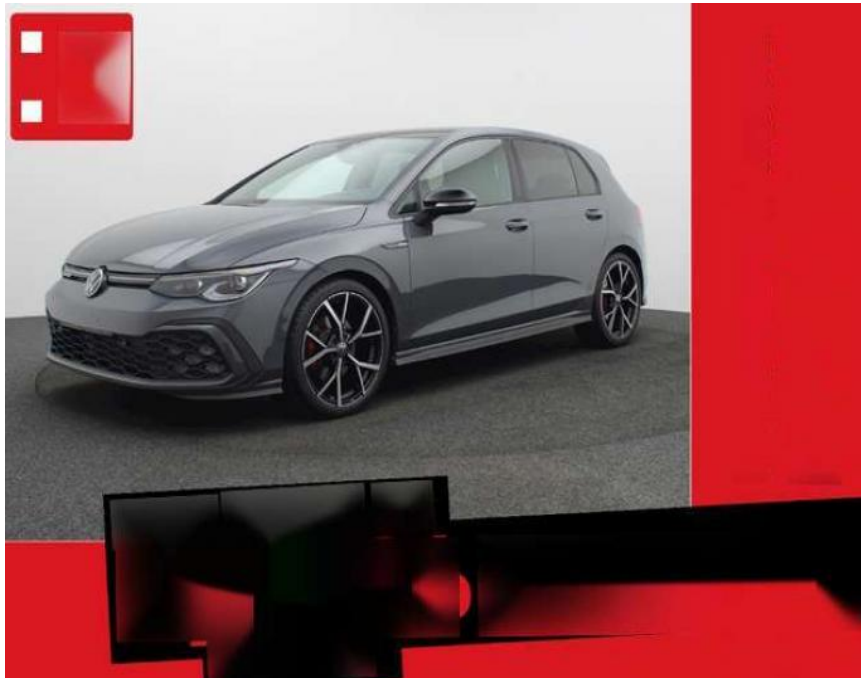

## Volkswagen Golf 8 2.0 TDI DSG GTD PANO AHK H+K

BS05-74287\_Golf 8 2.0 TDI DSG GTD PANO AHK H+K

Erstzulassung:	Kilometer:	Farbe:	Leistung:	Kraftstoffart:	Verbr. komb.	CO2-Emission	CO2-Klasse (WLTP)
01.09.2023	17.080	Grau	147 kW / 200 PS	Benzin	5,4 l/100km	141 g/km	E