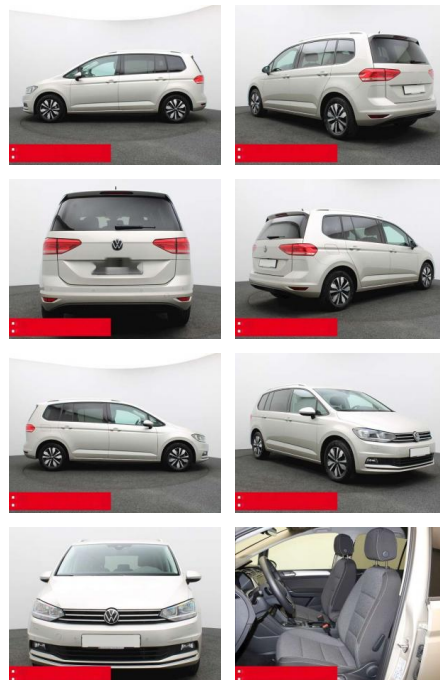

BS05-76437_Gangbohr..

Erstzulassung:	Kilometer:	Farbe:	Leistung:	Kraftstoffart:	Verbr. komb.	CO2-Emission	CO2-Klasse (WLTP)
01.01.2024	22.250	Silber	110 kW / 150 PS	Benzin	6,8 l/100km	153 g/km	E

PREIS
35.710 €