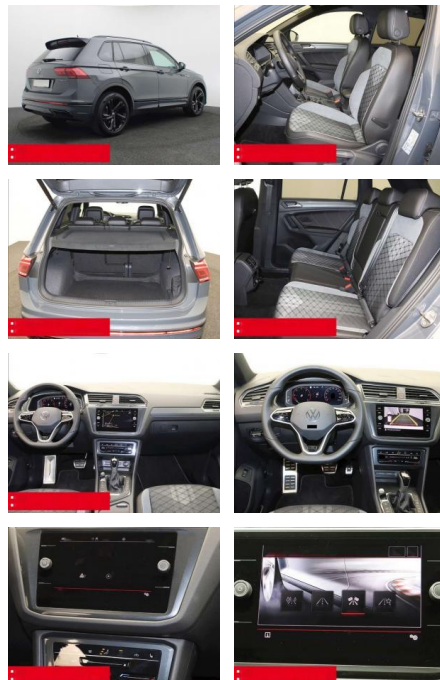

Ihr Ansprechpartner

Herr Volker Ehrlich
E-Mail: ehrlich@meyerautomobile.de
Telefon: 039205 67123

Meyer Automobile GmbH & Co. KG
Über der Dingelstelle 2 - 39171 Sülzetal - Tel.: 039205 / 67123

Volkswagen Tiguan 2.0 TDI DSG 4Mo. R-Line

BS05-75973_Gewerblich

Erstzulassung:	Kilometer:	Farbe:	Leistung:	Kraftstoffart:	Verbr. komb.	CO2-Emission	CO2-Klasse (WLTP)
01.01.2024	27.160	Grau	147 kW / 200 PS	Benzin	6,6 l/100km	172 g/km	F

PREIS
47.040 €

FINANZIERUNGSBEISPIEL
Laufzeit: 72 Monate   Anzahlung: 25 %
Basis-Finanzierung:*   Mtl. Rate:
Zielraten-Finanzierung:** **408 €**

* Basisfinanzierung: Anzahlung: 11.760 Euro, Laufzeit: 72 Monate, Nettodarlehen: 35.280 Euro, Gesamtbetrag: 55.497 Euro, Zinssätze: 7.71% Sollz. (gebunden), 7.99% eff.
** Zielratenfinanzierung: Anzahlung: 11.760 Euro, Laufzeit: 72 Monate, Nettodarlehen: 35.280 Euro, Zielrate: 25.872 Euro, Gesamtbetrag: 56.812 Euro, Zinssätze: 7.71% Sollz. (gebunden), 7.99% eff.,
Vermittlung für: Santander Consumer Bank AG
Repräsentatives Beispiel gem. § 17 Abs. 4 PAngV. Diese Finanzierungsangebote sind Beispiele. Gerne ermitteln wir für Sie Ihr individuelles Angebot.

Ausstattung

Sicherheit

- Anti-Blockiersystem ABS

Multimedia

- Radio

Weiteres

- Diesel
- HIGHLIGHTS PANORAMA-SCHIEBEDACH
- NAVIGATIONSSYSTEM DISCOVER MEDIA incl. Streaming und Internet LM-Felgen 19
- VALENCIA IQ.LIGHT - LED-Matrixscheinwerfer
- ANHÄNGEVORRICHTUNG (anklapp-/schwenkbar)
- RÜCKFAHRKAMERA
- ASSISTENZ-SYSTEME
- ACC-ABSTANDSTEMPOMAT-ADAPTIVE CRUISE
- CONTROL Fernlichtassistent DYNAMIK LIGHT
- ASSIST (blendfreies FL) FRONT ASSIST
- Müdigkeitserkennung NOTBREMSASSISTENT
- PARKLENK-ASSISTENT SPURHALTE-ASSISTENT

- verstellbar mit Beifahrerabsenkung und Umfeldbeleuchtung Fensterheber elektrisch Multifunktions-Lederlenkrad
- BEHEIZBAR Multifunktions-Lederlenkrad und Schaltwippen Innenspiegel automatisch abblendend
- KEYLESS ACCES - Schlüssellose Zentralverriegelung
- KEYLESS START - Schlüsselloses Startsystem
- Lendenwirbelstütze/n
- INNEN-AUSSTATTUNG Rücksitzlehne geteilt umklappbar
- Sitzhöhenverstellung vorne
- 2x 2 USB-Schnittstellen (Typ C) in der Mittelkonsole
- vorn Beifahrersitzlehne komplett umklappbar
- DACHHIMMEL IN SCHWARZ
- AUSSEN-AUSSTATTUNG Dachreling schwarz
- Abgedunkelte Scheiben ab B-Säule
- Black-Style Design - Leiste zwischen Scheinwerfern/Griffmulden beleuchtet und Spiegelgehäuse schwarz
- LED-Rückleuchten Metallic-Lackierung

- Zwischenverkauf und Irrtümer vorbehalten.

STÄNDIG ÜBER 15.000 FAHRZEUGE IM BESTAND!