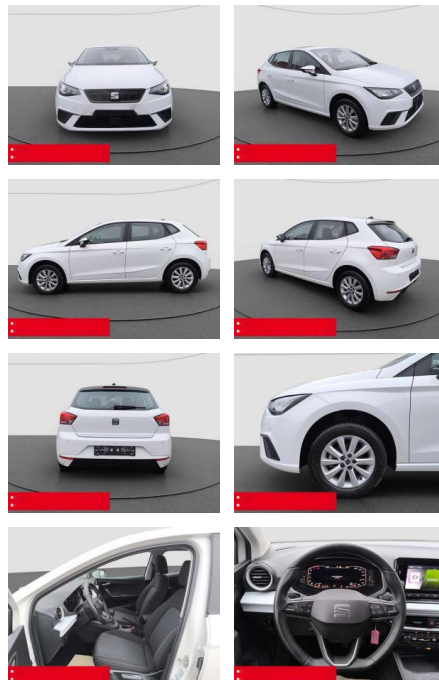

Ihr Ansprechpartner

Herr Volker Ehrlich
E-Mail: ehrlich@meyerautomobile.de
Telefon: 039205 67123

Meyer Automobile GmbH & Co. KG
Über der Dingelstelle 2 - 39171 Sülzetal - Tel.: 039205 / 67123

Seat Ibiza 1.0 TSI Style LED RFK PDC TEMPOMAT

BS05-5562_GW Angebotsnr.:

Erstzulassung:	Kilometer:	Farbe:	Leistung:	Kraftstoffart:	Verbr. komb.	CO2-Emission	CO2-Klasse (WLTP)
01.04.2023	7.305	Weiß	70 kW / 95 PS	Benzin	5,5 l/100km	124 g/km	D

PREIS
19.320 €