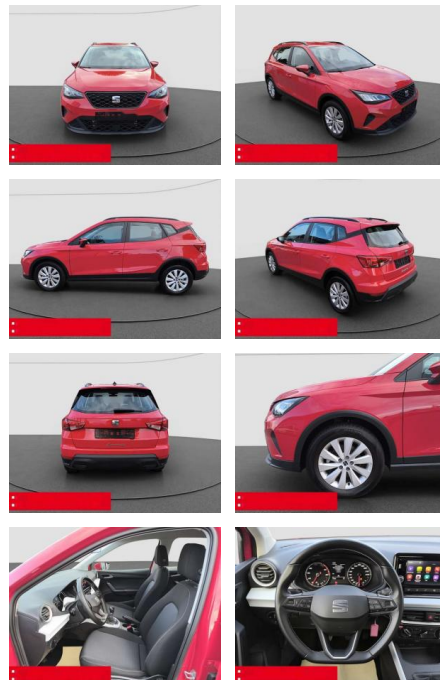

BS05-5555_GW Angebot nr.:

Erstzulassung:	Kilometer:	Farbe:	Leistung:	Kraftstoffart:	Verbr. komb.	CO2-Emission	CO2-Klasse (WLTP)
01.05.2022	10.000	Rot	81 kW / 110 PS	Benzin	5,6 l/100km	126 g/km	D

PREIS
19.430 €