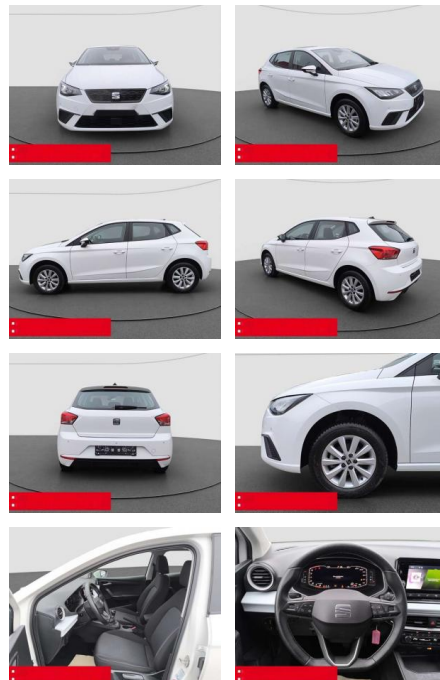

Ihr Ansprechpartner

Herr Volker Ehrlich
E-Mail: ehrlich@meyerautomobile.de
Telefon: 039205 67123

Meyer Automobile GmbH & Co. KG
Über der Dingelstelle 2 - 39171 Sülzetal - Tel.: 039205 / 67123

Seat Ibiza 1.0 TSI Style LED RFK PDC TEMPOMAT

BS05-5590_GW Angebot Nr.:

Erstzulassung:	Kilometer:	Farbe:	Leistung:	Kraftstoffart:	Verbr. komb.	CO2-Emission	CO2-Klasse (WLTP)
01.02.2023	13.800	Weiß	70 kW / 95 PS	Benzin	5,5 l/100km	124 g/km	D

PREIS
18.810 €