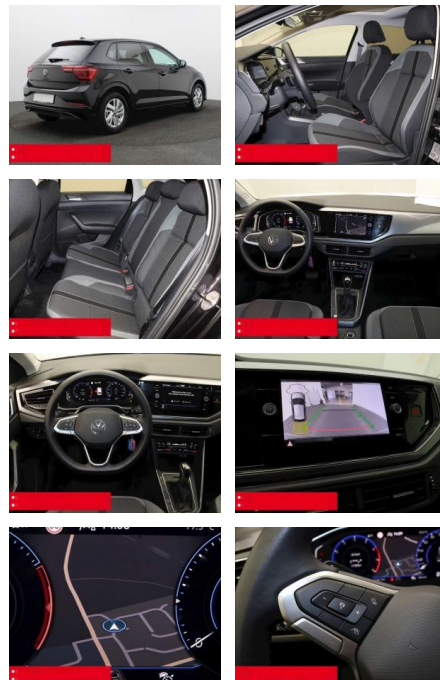

Ihr Ansprechpartner

Herr Volker Ehrlich
E-Mail: ehrlich@meyerautomobile.de
Telefon: 039205 67123

Meyer Automobile GmbH & Co. KG
Über der Dingelstelle 2 - 39171 Sülzetal - Tel.: 039205 / 67123

Volkswagen Polo 1.0 TSI DSG Style PANO IQ.DRIVE

BS05-75469_GW050117..

Erstzulassung:	Kilometer:	Farbe:	Leistung:	Kraftstoffart:	Verbr. komb.	CO2-Emission	CO2-Klasse (WLTP)
01.12.2023	6.785	Schwarz	81 kW / 110 PS	Benzin	5,8 l/100km	131 g/km	D

PREIS
25.920 €

FINANZIERUNGSBEISPIEL

Laufzeit: 72 Monate   Anzahlung: 25 %
Basis-Finanzierung:*   Mtl. Rate:
Zielraten-Finanzierung:** **225 €**

* Basisfinanzierung: Anzahlung: 6.480 Euro, Laufzeit: 72 Monate, Nettodarlehen: 19.440 Euro, Gesamtbetrag: 30.580 Euro, Zinssätze: 7.71% Sollz. (gebunden), 7.99% eff.
** Zielratenfinanzierung: Anzahlung: 6.480 Euro, Laufzeit: 72 Monate, Nettodarlehen: 19.440 Euro, Zielrate: 14.256 Euro, Gesamtbetrag: 31.305 Euro, Zinssätze: 7.71% Sollz. (gebunden), 7.99% eff.,

Vermittlung für: Santander Consumer Bank AG
Repräsentatives Beispiel gem. § 17 Abs. 4 PAngV. Diese Finanzierungsangebote sind Beispiele. Gerne ermitteln wir für Sie Ihr individuelles Angebot.

Ausstattung

Sicherheit

- Anti-Blockiersystem ABS

- Zwischenverkauf und Irrtümer vorbehalten.

Multimedia

- Radio

Weiteres

- HIGHLIGHTS Sondermodell STYLE
  PANORAMA-SCHIEBEDACH NAVIGATIONSSYSTEM
  DISCOVER MEDIA incl. Streaming und Internet LM-Felgen 15 RONDA IQ.LIGHT - LED-Matrixscheinwerfer RÜCKFAHRKAMERA ASSISTENZ-SYSTEME ACC-ABSTANDSTEMPOMAT-ADAPTIVE CRUISE CONTROL Berganfahr-Assistent Fernlichtassistent DYNAMIK LIGHT ASSIST (blendfreies FL) Müdigkeitserkennung NOTBREMSASSISTENT SPURHALTE-ASSISTENT TRAVEL ASSIST VERKEHRSZEICHENERKENNUNG Fußgängererkennung Einparkhilfe PDC vorne und hinten INFOTAINMENT &

STÄNDIG ÜBER 15.000 FAHRZEUGE IM BESTAND!