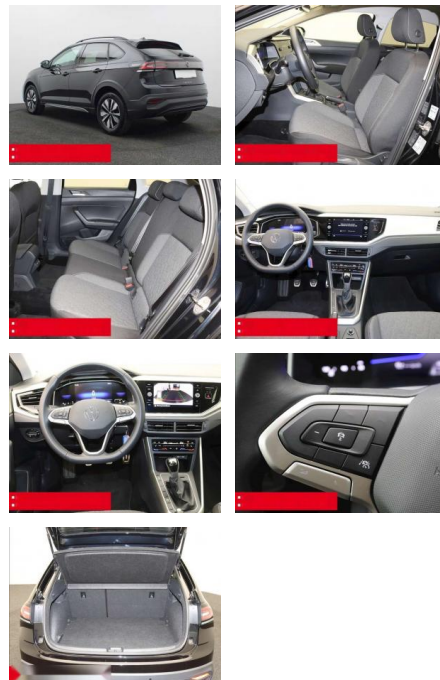

BS05-76320_Gewinnr.: **Angaben:**

Erstzulassung:	Kilometer:	Farbe:	Leistung:	Kraftstoffart:	Verbr. komb.	CO2-Emission	CO2-Klasse (WLTP)
01.01.2024	16.710	Schwarz	70 kW / 95 PS	Benzin	5,7 l/100km	129 g/km	D