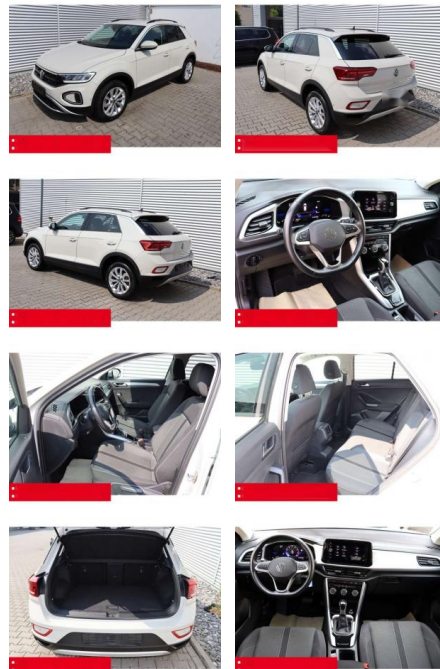

BS05-4694_GW Angebot Nr.:

Erstzulassung:	Kilometer:	Farbe:	Leistung:	Kraftstoffart:	Verbr. komb.	CO2-Emission	CO2-Klasse (WLTP)
01.05.2023	37.280	Grau	110 kW / 150 PS	Benzin	6,4 l/100km	144 g/km	E

PREIS
27.250 €