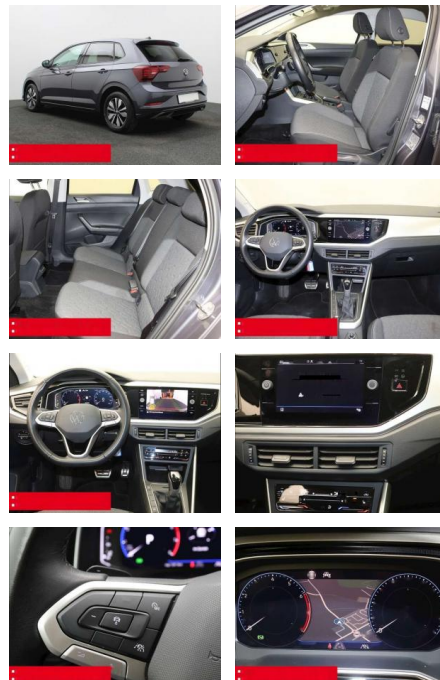

BS05-76342_Gewinnr.: **Angew.**

Erstzulassung:	Kilometer:	Farbe:	Leistung:	Kraftstoffart:	Verbr. komb.	CO2-Emission	CO2-Klasse (WLTP)
01.01.2024	24.060	Grau	81 kW / 110 PS	Benzin	5,8 l/100km	131 g/km	D