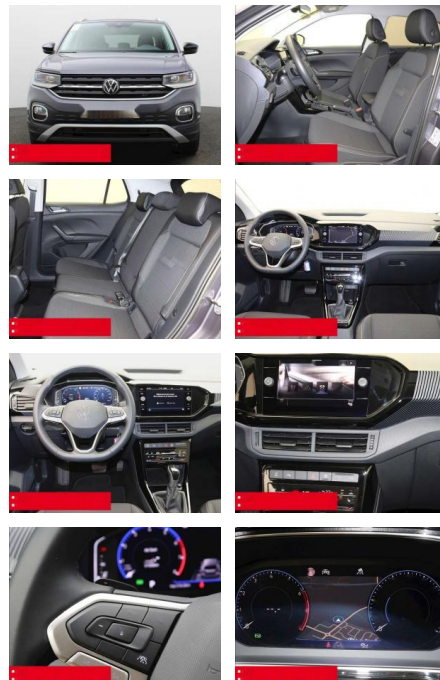

## Volkswagen T-Cross 1.0 TSI DSG Style NAVI KAMERA

BS05-76424\_Gewinnr.: **Angew.**

Erstzulassung:	Kilometer:	Farbe:	Leistung:	Kraftstoffart:	Verbr. komb.	CO2-Emission	CO2-Klasse (WLTP)
01.01.2024	19.975	Grau	81 kW / 110 PS	Benzin	6,3 l/100km	144 g/km	E