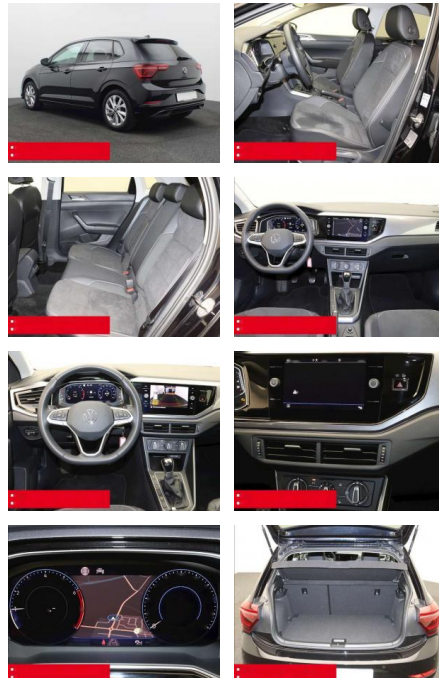

Ihr Ansprechpartner

Herr Volker Ehrlich
E-Mail: ehrlich@meyerautomobile.de
Telefon: 039205 67123

Meyer Automobile GmbH & Co. KG
Über der Dingelstelle 2 - 39171 Sülzetal - Tel.: 039205 / 67123

Volkswagen Polo 1.0 TSI Style NAVI ACC KAMERA

BS05-74628_Gewinnr.:

Erstzulassung:	Kilometer:	Farbe:	Leistung:	Kraftstoffart:	Verbr. komb.	CO2-Emission	CO2-Klasse (WLTP)
01.11.2023	21.960	Schwarz	70 kW / 95 PS	Benzin	5,2 l/100km	119 g/km	D

PREIS
20.980 €

FINANZIERUNGSBEISPIEL
Laufzeit: 72 Monate   Anzahlung: 25 %
Basis-Finanzierung:*   Mtl. Rate:
Zielraten-Finanzierung:** **182 €**

* Basisfinanzierung: Anzahlung: 5.245 Euro, Laufzeit: 72 Monate, Nettodarlehen: 15.735 Euro, Gesamtbetrag: 24.752 Euro, Zinssätze: 7.71% Sollz. (gebunden), 7.99% eff.
** Zielratenfinanzierung: Anzahlung: 5.245 Euro, Laufzeit: 72 Monate, Nettodarlehen: 15.735 Euro, Zielrate: 11.539 Euro, Gesamtbetrag: 25.338 Euro, Zinssätze: 7.71% Sollz. (gebunden), 7.99% eff.,

Vermittlung für: Santander Consumer Bank AG
Repräsentatives Beispiel gem. § 17 Abs. 4 PAngV. Diese Finanzierungsangebote sind Beispiele. Gerne ermitteln wir für Sie Ihr individuelles Angebot.

Ausstattung

Sicherheit

- Anti-Blockiersystem ABS

- Zwischenverkauf und Irrtümer vorbehalten.

Multimedia

- Radio

Weiteres

- HIGHLIGHTS Sondermodell STYLE
  NAVIGATIONSSYSTEM DISCOVER MEDIA incl.
  Streaming und Internet LM-Felgen 16
  PALERMO IQ.LIGHT -
  LED-Matrixscheinwerfer Sitzbezüge
  Stoff/ArtVelours RÜCKFAHRKAMERA
  ASSISTENZ-SYSTEME
  ACC-ABSTANDSTEMPOMAT-ADAPTIVE CRUISE
  CONTROL Berganfahr-Assistent
  Fernlichtassistent DYNAMIK LIGHT ASSIST
  (blendfreies FL) Müdigkeitserkennung
  NOTBREMSASSISTENT SPURHALTE-ASSISTENT
  TRAVEL ASSIST VERKEHRSSZEICHENERKENNUNG
  Fußgängererkennung Einparkhilfe PDC

STÄNDIG ÜBER 15.000 FAHRZEUGE IM BESTAND!