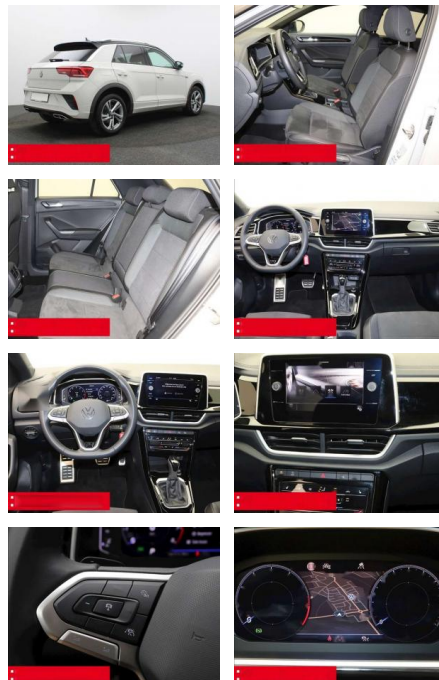

Ihr Ansprechpartner

Herr Volker Ehrlich
E-Mail: ehrlich@meyerautomobile.de
Telefon: 039205 67123

Meyer Automobile GmbH & Co. KG
Über der Dingelstelle 2 - 39171 Sülzetal - Tel.: 039205 / 67123

Volkswagen T-Roc 1.5 TSI DSG R-Line IQ.DRIVE

BS05-76302_Gewinnbeispi...

Erstzulassung:	Kilometer:	Farbe:	Leistung:	Kraftstoffart:	Verbr. komb.	CO2-Emission	CO2-Klasse (WLTP)
01.01.2024	19.075	Grau	110 kW / 150 PS	Benzin	6,3 l/100km	143 g/km	E

PREIS
32.100 €

FINANZIERUNGSBEISPIEL

Laufzeit: 72 Monate   Anzahlung: 25 %
Basis-Finanzierung:*   Mtl. Rate:
Zielraten-Finanzierung:** **278 €**

* Basisfinanzierung: Anzahlung: 8.025 Euro, Laufzeit: 72 Monate, Nettodarlehen: 24.075 Euro, Gesamtbetrag: 37.871 Euro, Zinssätze: 7.71% Sollz. (gebunden), 7.99% eff.
** Zielratenfinanzierung: Anzahlung: 8.025 Euro, Laufzeit: 72 Monate, Nettodarlehen: 24.075 Euro, Zielrate: 17.655 Euro, Gesamtbetrag: 38.768 Euro, Zinssätze: 7.71% Sollz. (gebunden), 7.99% eff.,

Vermittlung für: Santander Consumer Bank AG
Repräsentatives Beispiel gem. § 17 Abs. 4 PAngV. Diese Finanzierungsangebote sind Beispiele. Gerne ermitteln wir für Sie Ihr individuelles Angebot.

Ausstattung

Sicherheit

- Anti-Blockiersystem ABS

- Zwischenverkauf und Irrtümer vorbehalten.

Multimedia

- Radio

Weiteres

- HIGHLIGHTS NAVIGATIONSSYSTEM DISCOVER MEDIA incl. Streaming und Internet
  LM-Felgen 17 VALENCIA
  VOLL-LED-Scheinwerfer RÜCKFAHRKAMERA
  ERGO-COMFORTSITZ/-E ASSISTENZ-SYSTEME
  ACC-ABSTANDSTEMPOMAT-ADAPTIVE CRUISE CONTROL Berganfahr-Assistent
  Müdigkeitserkennung NOTBREMSASSISTENT
  PARKLENK-ASSISTENT SPURHALTE-ASSISTENT
  SPURWECHSELASSISTENT SIDE ASSIST TRAVEL
  ASSIST LIGHT ASSIST
  VERKEHRSZEICHENERKENNUNG
  Fußgängererkennung INFOTAINMENT & MULTIMEDIA Handyvorbereitung Bluetooth

STÄNDIG ÜBER 15.000 FAHRZEUGE IM BESTAND!