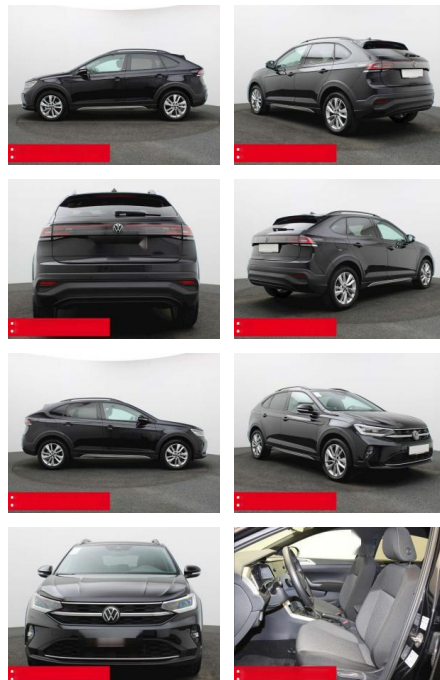

Ihr Ansprechpartner

Herr Volker Ehrlich
E-Mail: ehrlich@meyerautomobile.de
Telefon: 039205 67123

Meyer Automobile GmbH & Co. KG
Über der Dingelstelle 2 - 39171 Sülzetal - Tel.: 039205 / 67123

Volkswagen Taigo 1.0 TSI DSG Move IQ.LIGHT KAMER...

BS05-76314_Gewinnbeisr.: