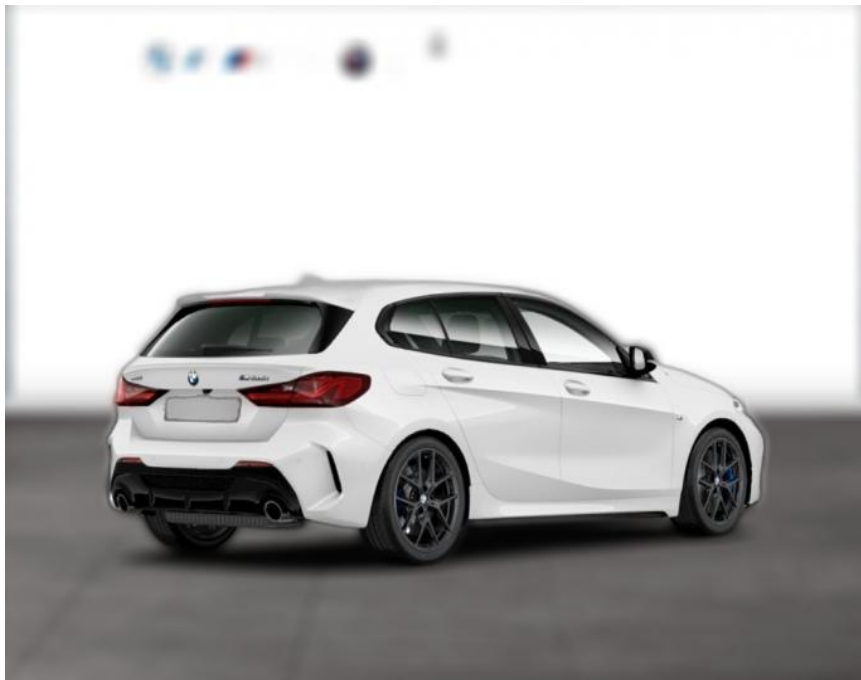

## BMW M135i xDrive M PERFORMANCE PAKET LC

WG04-232440 Angebotsnr.:

| Erstzulassung: | Kilometer: | Farbe: | Leistung:       | Kraftstoffart: |
|----------------|------------|--------|-----------------|----------------|
| 01.11.2021     | 40.200     | Weiß   | 225 kW / 306 PS | Benzin         |