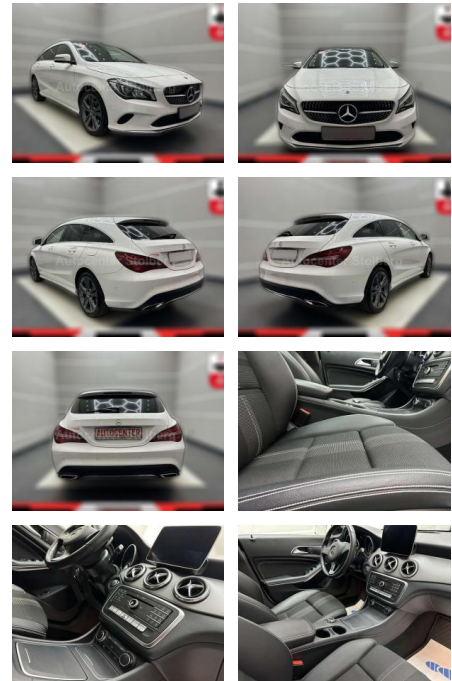

AC15-11

Angebotsnr.:

Erstzulassung:	Kilometer:	Farbe:	Leistung:	Kraftstoffart:
01.04.2019	49.000	Weiß	115 kW / 156 PS	Benzin

PREIS
25.900 €

FINANZIERUNGSBEISPIEL
Laufzeit: 72 Monate Anzahlung: 25 %
Basis-Finanzierung:* Mtl. Rate:
Zielraten-Finanzierung:** **225 €**