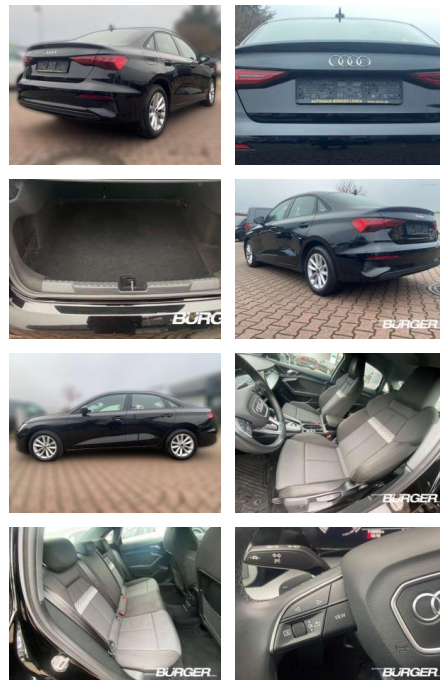

Ihr Ansprechpartner

Herr Volker Ehrlich
E-Mail: ehrlich@meyerautomobile.de
Telefon: 039205 67123

Meyer Automobile GmbH & Co. KG
Über der Dingelstelle 2 - 39171 Sülzetal - Tel.: 039205 / 67123

Audi A3 35 TDI Limousine Navi LED ACC

CB01-A132390Angebotsnr.:

| Erstzulassung: | Kilometer: | Farbe: | Leistung: | Kraftstoffart: |
|----------------|------------|---------|-----------------|----------------|
| 01.08.2021 | 119.982 | Schwarz | 110 kW / 150 PS | Diesel |