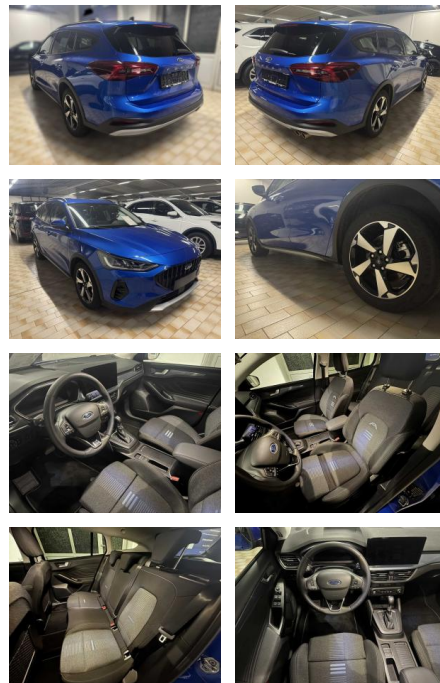

AA19-47290 **Angebotsnr.:**

Erstzulassung:	Kilometer:	Farbe:	Leistung:	Kraftstoffart:
21.11.2023	10.778	Diverse	114 kW / 155 PS	Benzin

PREIS
30.860 €

FINANZIERUNGSBEISPIEL

Laufzeit: 72 Monate Anzahlung: 25 %
Basis-Finanzierung:* Mtl. Rate:
Zielraten-Finanzierung:** **268 €**