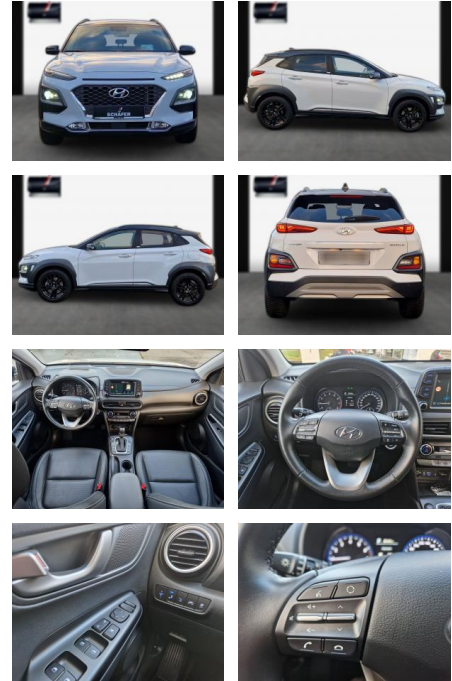

SA13-LU59391Angebotsnr.:

Erstzulassung:	Kilometer:	Farbe:	Leistung:	Kraftstoffart:
15.12.2020	48.800	Diverse	130 kW / 177 PS	Benzin

PREIS
22.820 €

FINANZIERUNGSBEISPIEL

Laufzeit: 72 Monate Anzahlung: 25 %
 Basis-Finanzierung:* Mtl. Rate:
 Zielraten-Finanzierung:** **198 €**