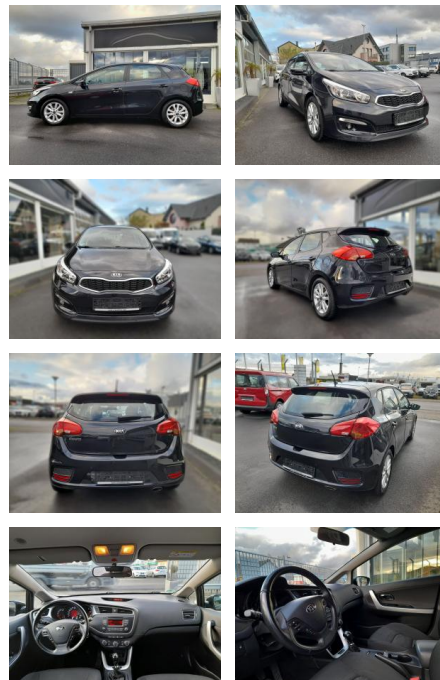

Ihr Ansprechpartner

Herr Volker Ehrlich
E-Mail: ehrlich@meyerautomobile.de
Telefon: 039205 67123

Meyer Automobile GmbH & Co. KG
Über der Dingelstelle 2 - 39171 Sülzetal - Tel.: 039205 / 67123

Kia cee'd / Ceed, Edition,

SP05-40980372 Angebotsnr.:

Erstzulassung:	Kilometer:	Farbe:	Leistung:	Kraftstoffart:	Verbr. komb.	CO2-Emission	CO2-Klasse (WLTP)
26.10.2016	84.000	Diverse	73 kW / 99 PS	Benzin	6,0 l/100km	142 g/km	

PREIS
11.470 €