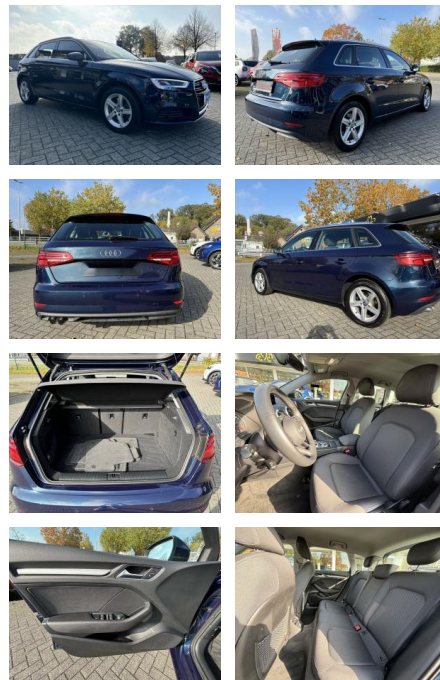

WS04-M_Wa72468403snr.:

Erstzulassung:	Kilometer:	Farbe:	Leistung:	Kraftstoffart:	Verbr. komb.	CO2-Emission	CO2-Klasse (WLTP)
15.08.2019	39.727	Diverse	110 kW / 150 PS	Diesel	6,0 l/100km	157 g/km	F

PREIS
23.850 €