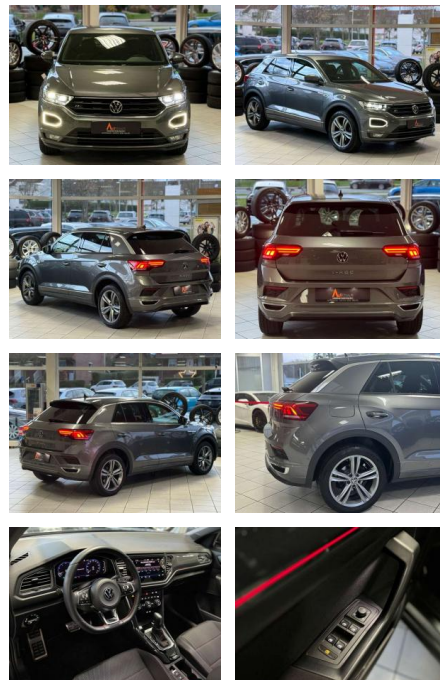

CC03-4427 **Angebotsnr.:**

Erstzulassung:	Kilometer:	Farbe:	Leistung:	Kraftstoffart:	Verbr. komb.	CO2-Emission	CO2-Klasse (WLTP)
01.10.2020	56.916	Grau	110 kW / 150 PS	Benzin	5,2 l/100km	119 g/km	D

PREIS
26.170 €