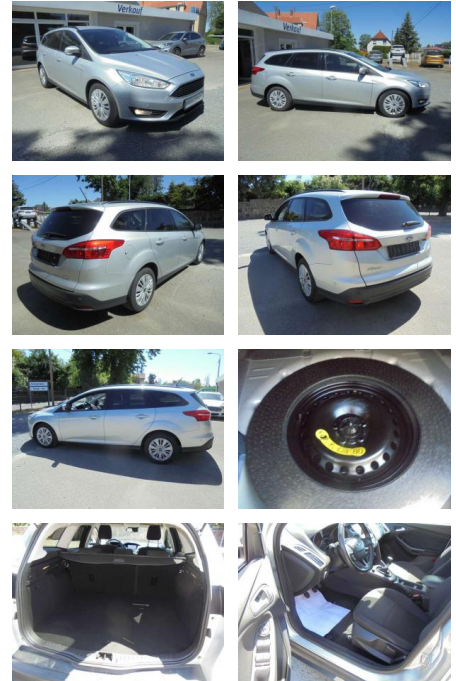

## Ford Focus Business, Navi, PPS, beheizbare

KS05-6HE7120ABgebotsnr.:

Erstzulassung:	Kilometer:	Farbe:	Leistung:	Kraftstoffart:
01.01.2018	116.742	Silber	92 kW / 125 PS	Benzin

PREIS  
**11.400 €**