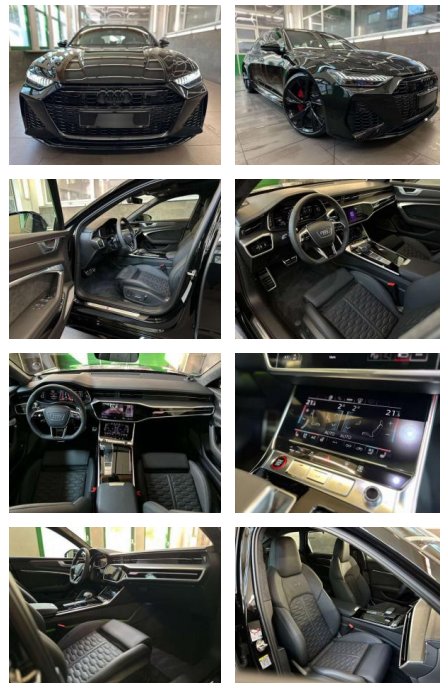

Ihr Ansprechpartner

Herr Volker Ehrlich
E-Mail: ehrlich@meyerautomobile.de
Telefon: 039205 67123

Meyer Automobile GmbH & Co. KG
Über der Dingelstelle 2 - 39171 Sülzetal - Tel.: 039205 / 67123

Audi RS6 RS 6 Black Optik HUD Pano B&O

CS09-106670105 Angebotsnr.:

Erstzulassung:	Kilometer:	Farbe:	Leistung:	Kraftstoffart:
01.12.2023	3.751	Schwarz	441 kW / 600 PS	Benzin

PREIS
133.030 €

FINANZIERUNGSBEISPIEL
Laufzeit: 72 Monate   Anzahlung: 25 %
Basis-Finanzierung:*   Mtl. Rate:
Zielraten-Finanzierung:** **1154 €**

* Basisfinanzierung: Anzahlung: 33.258 Euro, Laufzeit: 72 Monate, Nettodarlehen: 99.773 Euro, Gesamtbetrag: 156.946 Euro, Zinssätze: 7.71% Sollz. (gebunden), 7.99% eff.
** Zielratenfinanzierung: Anzahlung: 33.258 Euro, Laufzeit: 72 Monate, Nettodarlehen: 99.773 Euro, Zielrate: 73.167 Euro, Gesamtbetrag: 160.666 Euro, Zinssätze: 7.71% Sollz. (gebunden), 7.99% eff.,

Vermittlung für: Santander Consumer Bank AG
Repräsentatives Beispiel gem. § 17 Abs. 4 PAngV. Diese Finanzierungsangebote sind Beispiele. Gerne ermitteln wir für Sie Ihr individuelles Angebot.

Ausstattung

Weiteres

- unseren Dekra Gebrauchtwagen-Gutachten um noch mehr Transparenz und Sicherheit zu bekommen. Wir liefern Dein Wunschfahrzeug bis zu Deiner Haustür !! Finanzierung auch ohne Anzahlung mit Sonderkonditionen Sonderausstattung: Airbagkappe Leder Audi exclusive
- farbangepasst Assistenz-Paket plus Assistenz-Paket Stadt Fahrassistenten-System: 360-Grad-Rundumschutz (Audi pre sense 360°) Fahrassistenten-System: Insassen-Schutzsystem (Audi pre sense Side Assist) Fahrassistenten-System: Kreuzungs-Assistent Fahrassistenten-System: Ausstiegswarnung Fahrassistenten-System: Querverkehrs-Assistent Heck Fahrassistenten-System: Spurwechselassistent (Side Assist) inkl.

- heiz- und anklappbar
- mit Ablendautomatik und Memory Außenspiegel Wagenfarbe Bluetooth-Freisprecheinrichtung mit Spracherkennung (Audi Phone Box) Bremssättel Rot lackiert Dachhimmel Audi exclusive Alcantara
- schwarz Dachhimmel Mikrofaser Dinamica Dynamik-Paket Dynamiklenkung - Allradlenkung Sportdifferential Frontscheibe Klimakomfort / Akustikglas
- heizbar Head-up-Display Innenausstattung: Dekoreinlagen Carbon Körper Innenausstattung: Interieurelemente in Leder oben und unten Kombiinstrument digital (virtual cockpit plus) mit RS-Design Komfortschlüssel mit sensorgesteuerter Heckklappenentriegelung und Diebstahl-Warnanlage inkl. (öffnen + schliessen) LM-Felgen 10