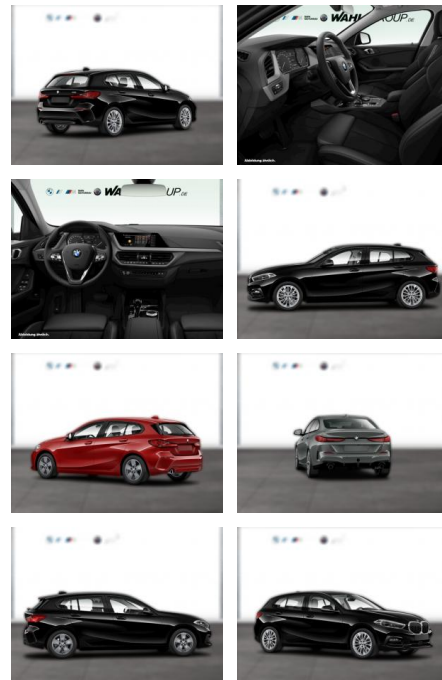

WG05-214881 Angebotsnr.:

Erstzulassung:	Kilometer:	Farbe:	Leistung:	Kraftstoffart:
01.03.2020	68.900	Schwarz	85 kW / 116 PS	Diesel

PREIS
21.890 €

FINANZIERUNGSBEISPIEL

Laufzeit: 72 Monate Anzahlung: 25 %
Basis-Finanzierung:* Mtl. Rate:
Zielraten-Finanzierung:** **1190 €**