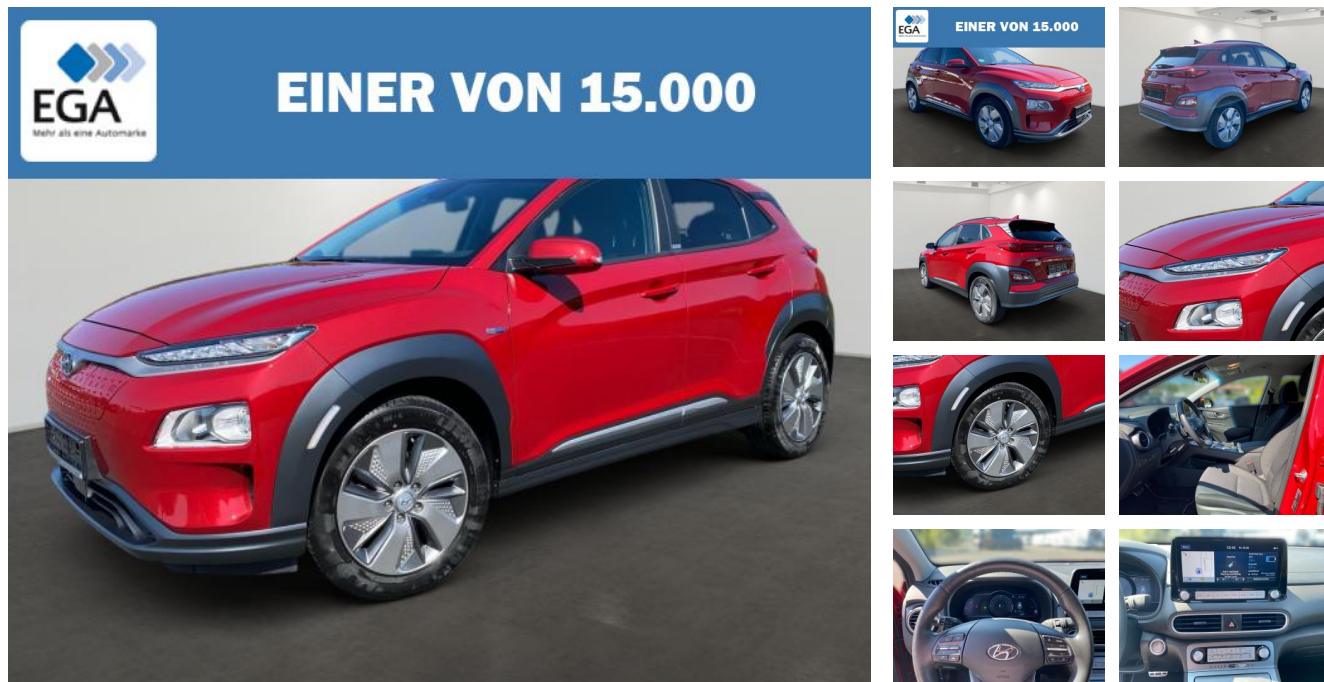

BR01-MD_113504gebotsnr.:

Erstzulassung:	Kilometer:	Farbe:	Leistung:	Kraftstoffart:
14.12.2020	33.500	Rot	100 kW / 136 PS	Elektro

PREIS
19.730 €

FINANZIERUNGSBEISPIEL

Laufzeit: 72 Monate Anzahlung: 25 %
Basis-Finanzierung:* Mtl. Rate:
Zielraten-Finanzierung:** **171 €**