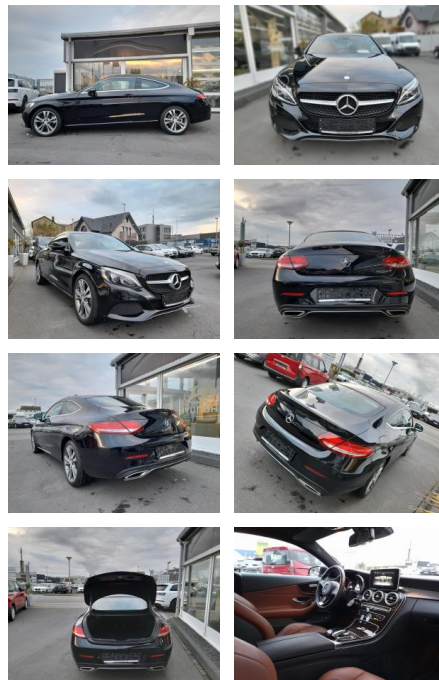

Mercedes-Benz C 200 C 200 Coupe, 7G Tronic, Leder, P...

SP05-40876439 Angebotsnr.:

Erstzulassung:	Kilometer:	Farbe:	Leistung:	Kraftstoffart:	Verbr. komb.	CO2-Emission	CO2-Klasse (WLTP)
19.08.2016	106.000	Schwarz	135 kW / 184 PS	Benzin	5,3 l/100km	123 g/km	