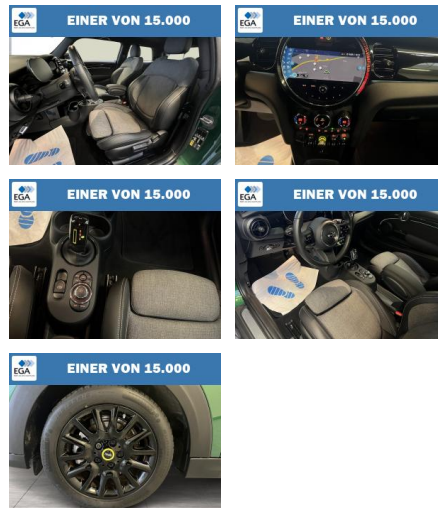

Ihr Ansprechpartner

Herr Volker Ehrlich
E-Mail: ehrlich@meyerautomobile.de
Telefon: 039205 67123

Meyer Automobile GmbH & Co. KG
Über der Dingelstelle 2 - 39171 Sülzetal - Tel.: 039205 / 67123

MINI Cooper SE Classic Trim Premium Pack

WG08-238692 Angebotsnr.:

Erstzulassung:	Kilometer:	Farbe:	Leistung:	Kraftstoffart:
01.11.2022	22.511	Grün	135 kW / 184 PS	Elektro

PREIS
21.680 €

FINANZIERUNGSBEISPIEL

Laufzeit: 72 Monate   Anzahlung: 25 %
Basis-Finanzierung:*   Mtl. Rate:
Zielraten-Finanzierung:** **188 €**

* Basisfinanzierung: Anzahlung: 5.420 Euro, Laufzeit: 72 Monate, Nettodarlehen: 16.260 Euro, Gesamtbetrag: 25.578 Euro, Zinssätze: 7.71% Sollz. (gebunden), 7.99% eff.
** Zielratenfinanzierung: Anzahlung: 5.420 Euro, Laufzeit: 72 Monate, Nettodarlehen: 16.260 Euro, Zielrate: 11.924 Euro, Gesamtbetrag: 26.184 Euro, Zinssätze: 7.71% Sollz. (gebunden), 7.99% eff.,

Vermittlung für: Santander Consumer Bank AG
Repräsentatives Beispiel gem. § 17 Abs. 4 PAngV. Diese Finanzierungsangebote sind Beispiele. Gerne ermitteln wir für Sie Ihr individuelles Angebot.

Ausstattung

Sicherheit

- PDC Park Distance Control hinten
- Anti-Blockiersystem ABS
- Antischlupfregelung ASC+T
- elektronische Stabilitätskontrolle (ESP / DSP)
- Servolenkung
- Regensensor
- Wegfahrsperre
- Kindersitzbefestigung

Multimedia

- Radio
- CD Radio
- Navigation mit Bildschirm
- MP3 Anschluss
- Bluetooth

Komfort

- Zentralverriegelung
- Bordcomputer

Interieur

- Multifunktionslenkrad
- Sportsitze
- el. Fensterheber
- Sitzheizung
- Standheizung

Exterieur

- Leichtmetallfelgen
- metallic
- Nebelscheinwerfer

Weiteres

- Lichtsensor
- elektrische Aussenspiegel
- Start Stop Automatik
- Nichtraucher
- 16" LM Räder Victory Spoke schwarz
- Ablagenpaket
- ABS
- Aktustischer Fußgängerschutz

- Ambientes Licht
- Armauflage vorn
- Außenspiegelpaket
- Beifahrerairbag
- Beifahrersitz-Höhenverstellung
- Bluetooth
- Bordcomputer
- Classic Trim
- ConnectedDrive Services (laufzeitgebundener Dienst)
- DAB Tuner
- Dach + Außenspiegel Schwarz lackiert
- Dachhimmel Anthrazit
- Dekor-/Zierstreifen auf Motorhaube
- Diebstahlsicherung für Räder (Felgenschlösser)
- Driving Assistent
- eDrive Dienste mit Zubehörladekabel Mode 3
- Elektrisch verstellbare Spiegel
- Fahrerairbag

STÄNDIG ÜBER 15.000 FAHRZEUGE IM BESTAND!