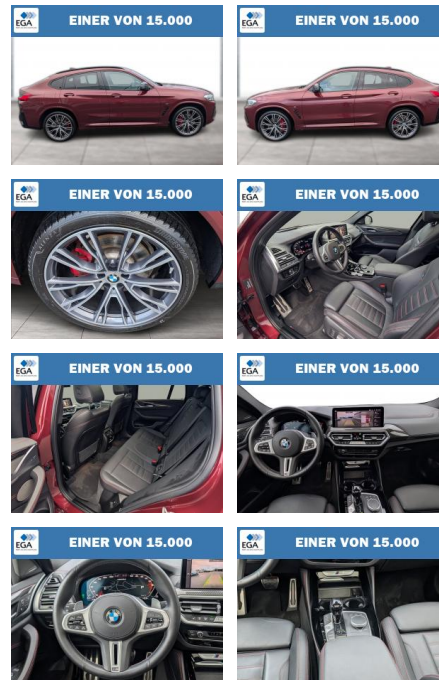

WG06-232127 Angebotsnr.:

Erstzulassung:	Kilometer:	Farbe:	Leistung:	Kraftstoffart:
01.11.2021	37.500	Rot	250 kW / 340 PS	Diesel

PREIS
61.130 €

FINANZIERUNGSBEISPIEL

Laufzeit: 72 Monate Anzahlung: 25 %
Basis-Finanzierung:* Mtl. Rate:
Zielraten-Finanzierung:** **530 €**