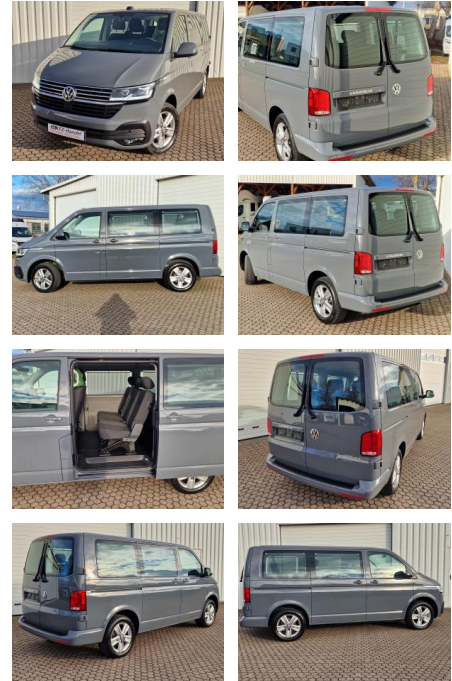

KK00-8-18005 Angebotsnr.:

VERKAUFT

Erstzulassung: 24.02.2022 **Kilometer:** 20.802 **Farbe:** Grau **Leistung:** 110 kW / 150 PS **Kraftstoffart:** Diesel

PREIS
47.630 €

FINANZIERUNGSBEISPIEL
Laufzeit: 72 Monate Anzahlung: 25 %
Basis-Finanzierung:* Mtl. Rate:
Zielraten-Finanzierung:** **413 €**