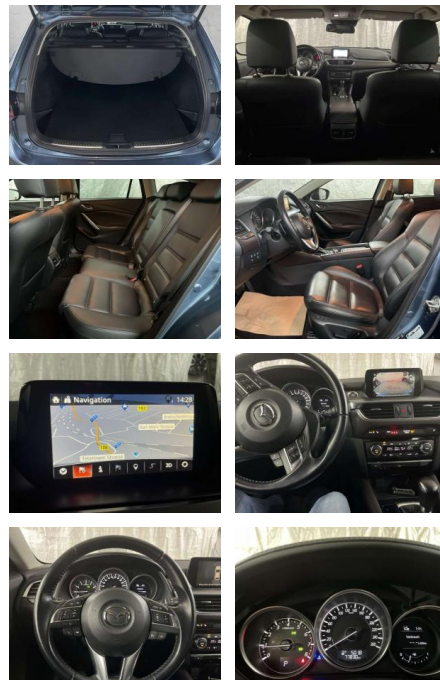

AP38-1898110 Angebotsnr.:

Erstzulassung:	Kilometer:	Farbe:	Leistung:	Kraftstoffart:
01.06.2015	77.900	Blau	141 kW / 192 PS	Benzin

PREIS
19.320 €

FINANZIERUNGSBEISPIEL

Laufzeit: 72 Monate Anzahlung: 25 %
Basis-Finanzierung:* Mtl. Rate:
Zielraten-Finanzierung:** **168 €**

Weiteres

- Getriebe Automatik Technik Bordcomputer
- Start-Stop-Automatik Assistenten
- Totwinkel-Assistent Müdigkeitserkennung
- Regensensor Fernlichtassistent
- Lichtsensoren Notbremsassistent
- Berganfahrassistent Spurhalteassistent
- Spurwechselassistent
- Abstandsregeltempomat
- Abstands-/Kollisionswarner Komfort
- Zentralverriegelung Elektrischer
- Fensterheber Lederausstattung
- Sitzheizung Elektrische Aussenspiegel
- Teilbare Rückensitzlehne Tempomat
- Multifunktionslenkrad Keyless Go
- Startfunktion Elektrische Sitze
- Innenspiegel autom. abblendbar
- Mittelarmlehne Innenraumfilter
- ParkDistanceControl vorne und hinten
- Lordosenstütze Lederlenkrad
- Klimaautomatik-2-Zonen Funkfernbedienung