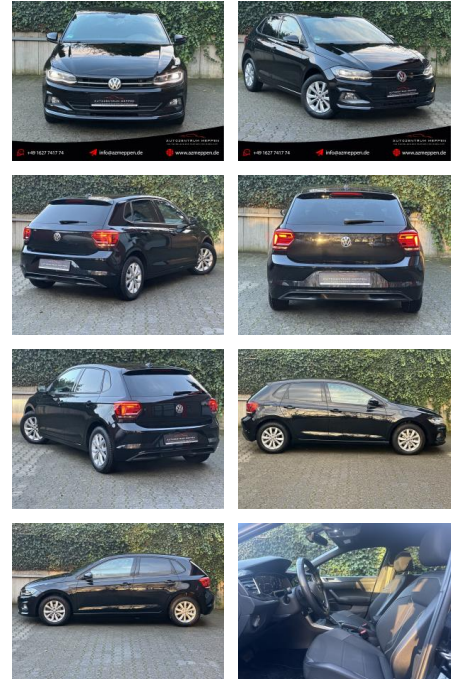

## Volkswagen Polo 1.0 TSI Highline \*DSG\*LED\*DIGITA...

AM65-KK2411-~~Angebot~~ 18.500 €

<b>Erstzulassung:</b>	<b>Kilometer:</b>	<b>Farbe:</b>	<b>Leistung:</b>	<b>Kraftstoffart:</b>
27.01.2020	87.628		85 kW / 116 PS	Benzin