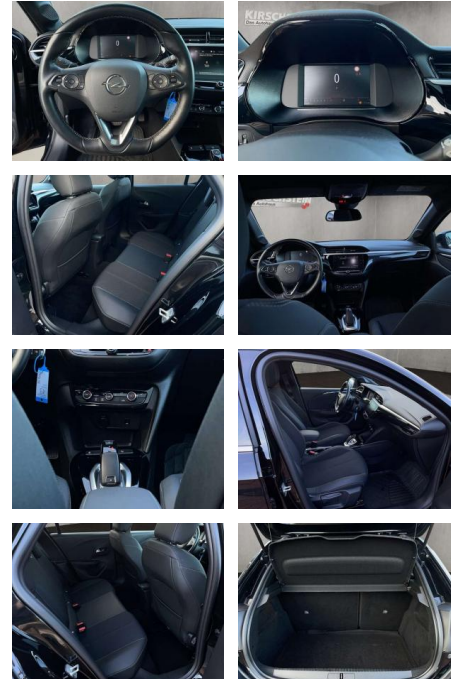

Ihr Ansprechpartner

Herr Volker Ehrlich
E-Mail: ehrich@meyerautomobile.de
Telefon: 039205 67123

Meyer Automobile GmbH & Co. KG
Über der Dingelstelle 2 - 39171 Sülzetal - Tel.: 039205 / 67123

Opel Corsa ++LED+Tempomat+R.Kamera++

AK34-13_15573Angebotsnr.:

Erstzulassung:	Kilometer:	Farbe:	Leistung:	Kraftstoffart:
01.05.2022	21.341	Schwarz	74 kW / 101 PS	Benzin

PREIS
19.220 €

FINANZIERUNGSBEISPIEL

Laufzeit: 72 Monate   Anzahlung: 25 %
Basis-Finanzierung:*   Mtl. Rate:
Zielraten-Finanzierung:** **167 €**

* Basisfinanzierung: Anzahlung: 4.805 Euro, Laufzeit: 72 Monate, Nettodarlehen: 14.415 Euro, Gesamtbetrag: 22.675 Euro, Zinssätze: 7.71% Sollz. (gebunden), 7.99% eff.
** Zielratenfinanzierung: Anzahlung: 4.805 Euro, Laufzeit: 72 Monate, Nettodarlehen: 14.415 Euro, Zielrate: 10.571 Euro, Gesamtbetrag: 23.213 Euro, Zinssätze: 7.71% Sollz. (gebunden), 7.99% eff.,

Vermittlung für: Santander Consumer Bank AG
Repräsentatives Beispiel gem. § 17 Abs. 4 PAngV. Diese Finanzierungsangebote sind Beispiele. Gerne ermitteln wir für Sie Ihr individuelles Angebot.

Ausstattung

Weiteres

- Scheinwerfer LED Sitzheizung vorn Rückfahrkamera mit 180° Umgebungsansicht Panoramadach (Glas) DAB-Tuner (Radioempfang digital) LM-Felgen 7x17 (5-Doppelspeichen
- Bicolor
- (Black) Geschwindigkeits-Regelanlage (Tempomat) inkl. Geschwindigkeits-Begrenzeranlage Fahrassistenten-System: Spurhalteassistent Fahrassistenten-System: Verkehrszeichenerkennung Fahrassistenten-System: Müdigkeitserkennungs-Sensor Isofix-Aufnahmen für Kindersitz an Beifahrersitz Isofix-Aufnahmen für Kindersitz an Rücksitz Bremsassistent Parkpilotensystem hinten Nebelscheinwerfer LED Wärmeschutzverglasung hinten abgedunkelt (Solar-Protect)

- Hill Start Assist) Fahrassistenten-System: Fernlichtassistent Farbdisplay (7 Zoll) Fensterheber elektrisch vorn + hinten Fensterheber vorn elektr. mit Einklemmschutz Gepäckraumbeleuchtung (LED) Geschwindigkeits-Regelanlage (Tempomat) Getriebe Automatik - mit Start-/Stop (8-Stufen) Heckleuchten LED Heckscheibenwischer Innenausstattung: Dekorleisten Silber / Schwarz (Grau) Innenspiegel mit Abblendautomatik Karosserie: 5-türig Klimaautomatik Kopf-Airbag-System Kraftstofftank 40 Ltr. Lenkrad (Sport/Leder - 3-Speichen • unten abgeflacht) mit Multifunktion Lenksäule (Lenkrad) verstellbar Leseleuchten vorn (2) Leuchtweitenregelung Metallic-/Mineraleffekt-Lackierung Mittelarmlehne vorn mit Ablagefach Motor 1