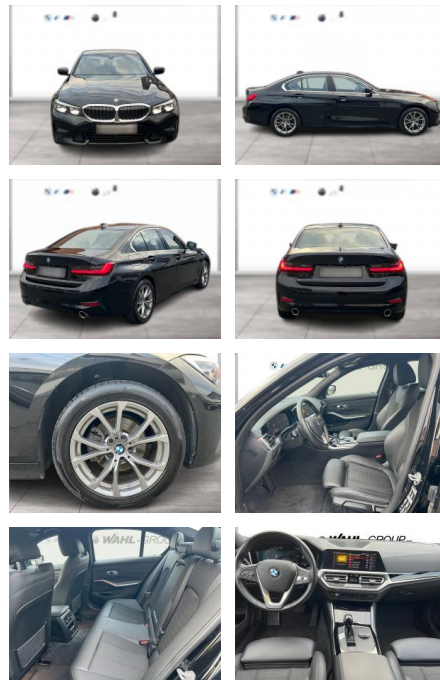

## BMW 320d xDrive Sport Line LED Navi DAB PDC

WG09-231193 Angebotsnr.:

BMW PREMIUM SELECTION  
GEBRAUCHTE AUTOMOBILE

Erstzulassung:	Kilometer:	Farbe:	Leistung:	Kraftstoffart:
01.10.2021	73.345	Schwarz	140 kW / 190 PS	Diesel