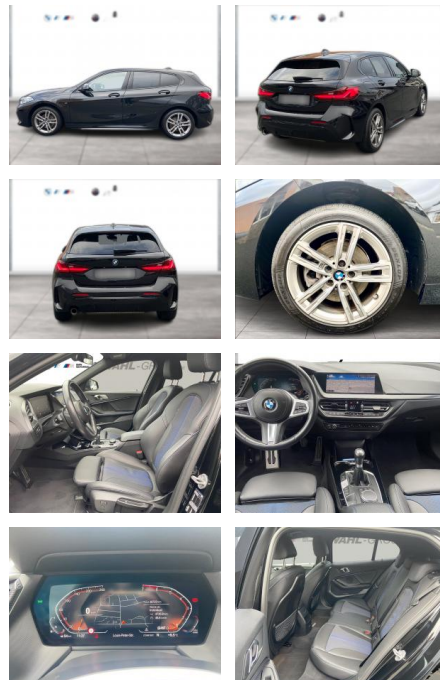

WG09-232775 Angebotsnr.:

Erstzulassung:	Kilometer:	Farbe:	Leistung:	Kraftstoffart:
01.10.2021	28.722	Schwarz	100 kW / 136 PS	Benzin

PREIS
27.040 €

FINANZIERUNGSBEISPIEL

Laufzeit: 72 Monate Anzahlung: 25 %
Basis-Finanzierung:* Mtl. Rate:
Zielraten-Finanzierung:** **235 €**