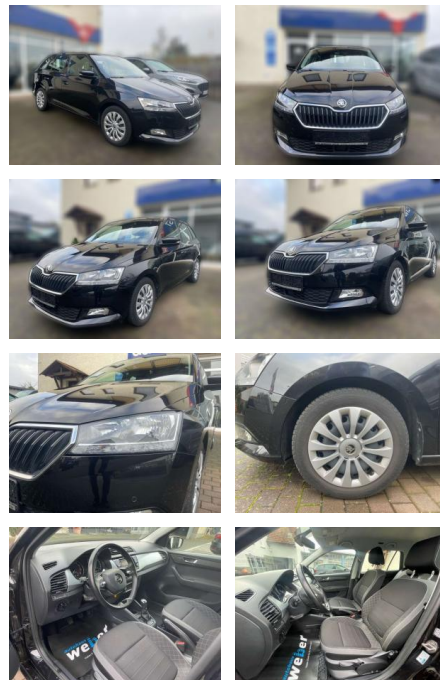

AW51-3929699 Angebotsnr.:

Erstzulassung:	Kilometer:	Farbe:	Leistung:	Kraftstoffart:
01.07.2021	14.994	Schwarz	70 kW / 95 PS	Benzin

PREIS
17.880 €

FINANZIERUNGSBEISPIEL

Laufzeit: 72 Monate Anzahlung: 25 %
Basis-Finanzierung:* Mtl. Rate:
Zielraten-Finanzierung:** **155 €**