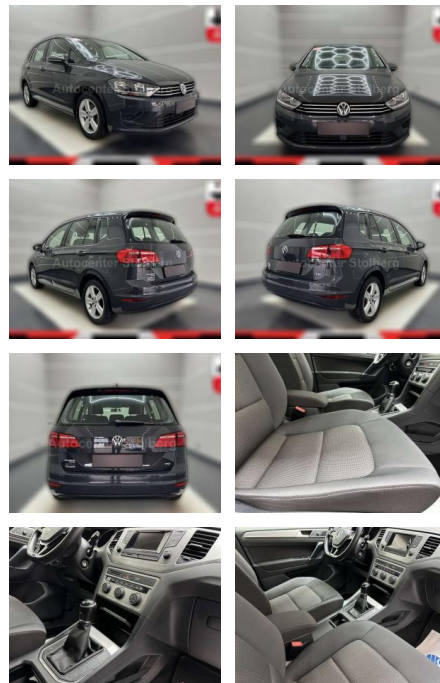

## Volkswagen Golf Sportsvan Comfortline "WENIG

AC15-50

Angebotsnr.:

Erstzulassung:	Kilometer:	Farbe:	Leistung:	Kraftstoffart:
01.09.2017	66.000	grau	63 kW / 86 PS	Benzin

**PREIS**  
**12.950 €**