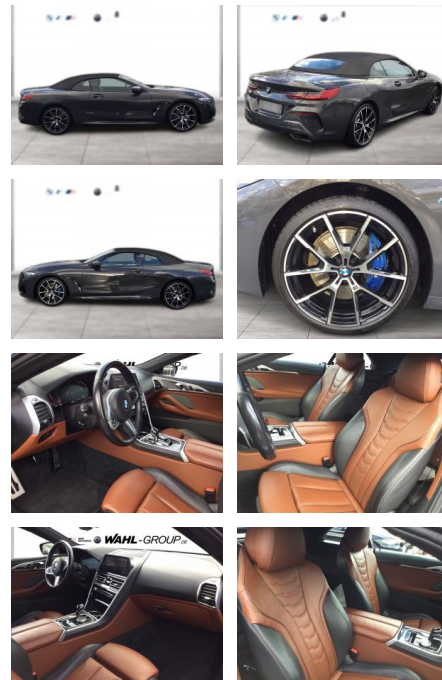

WG05-231881 Angebotsnr.:

Erstzulassung:	Kilometer:	Farbe:	Leistung:	Kraftstoffart:
01.11.2021	41.900	Grau	245 kW / 333 PS	Benzin

PREIS
66.280 €

FINANZIERUNGSBEISPIEL

Laufzeit: 72 Monate Anzahlung: 25 %
Basis-Finanzierung:* Mtl. Rate:
Zielraten-Finanzierung:** **575 €**