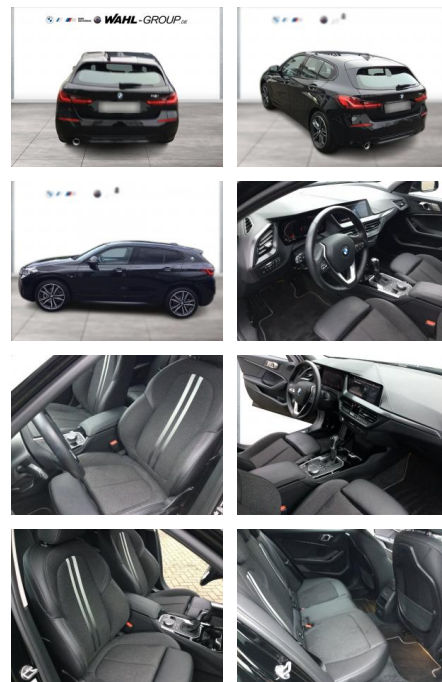

## BMW 118i SPORT LINE LC PROF LED GRA PDC DAB

WG03-232305 Angebotsnr.:

Erstzulassung:	Kilometer:	Farbe:	Leistung:	Kraftstoffart:
01.11.2021	38.000	Schwarz	100 kW / 136 PS	Benzin

PREIS  
**24.570 €**