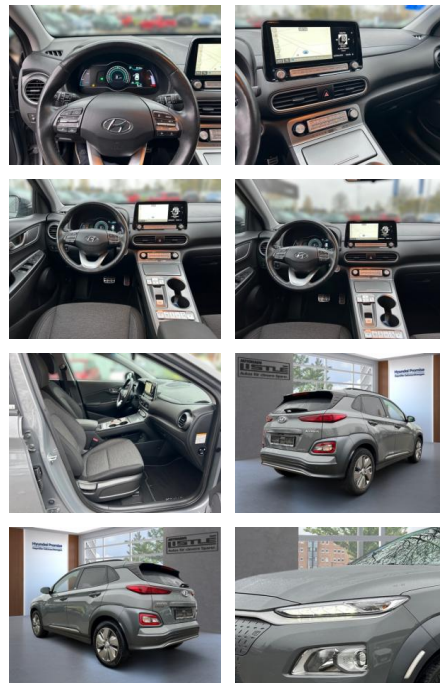

Ihr Ansprechpartner

Herr Volker Ehrlich
E-Mail: ehrlich@meyerautomobile.de
Telefon: 039205 67123

Meyer Automobile GmbH & Co. KG
Über der Dingelstelle 2 - 39171 Sülzetal - Tel.: 039205 / 67123

Hyundai Kona Advantage Elektro Navi Soundsystem

AL33-U120831 Angebotsnr.:

Erstzulassung:	Kilometer:	Farbe:	Leistung:	Kraftstoffart:	Reichweite elektr. (WLTP)
01.01.2021	34.915		100 kW / 136 PS	Elektro	305 km

PREIS
21.790 €

FINANZIERUNGSBEISPIEL
Laufzeit: 72 Monate   Anzahlung: 25 %
Basis-Finanzierung:*   Mtl. Rate:
Zielraten-Finanzierung:** **1.899 €**

* Basisfinanzierung: Anzahlung: 5.448 Euro, Laufzeit: 72 Monate, Nettodarlehen: 16.343 Euro, Gesamtbetrag: 25.708 Euro, Zinssätze: 7.71% Sollz. (gebunden), 7.99% eff.
** Zielratenfinanzierung: Anzahlung: 5.448 Euro, Laufzeit: 72 Monate, Nettodarlehen: 16.343 Euro, Zielrate: 11.985 Euro, Gesamtbetrag: 26.317 Euro, Zinssätze: 7.71% Sollz. (gebunden), 7.99% eff.,

Vermittlung für: Santander Consumer Bank AG
Repräsentatives Beispiel gem. § 17 Abs. 4 PAngV. Diese Finanzierungsangebote sind Beispiele. Gerne ermitteln wir für Sie Ihr individuelles Angebot.

Ausstattung

Weiteres

- Getriebe
- Automatik
- Technik
- Bordcomputer
- Start-Stop-Automatik
- Assistenten
- Müdigkeitserkennung
- Lichtsensor
- Notbremsassistent
- Berganfahrassistent
- Spurhalteassistent
- Abstandsregeltempomat
- Abstands-/Kollisionswarner
- Komfort
- Klimaautomatik
- Servolenkung
- Zentralverriegelung
- Elektrischer Fensterheber
- Sitzheizung
- Elektrische Aussenspiegel

- Teilbare Rucksitzlehne
- Tempomat
- Park Distance Control
- Multifunktionslenkrad
- Mittelarmlehne
- Lederlenkrad
- Funkfernbedienung
- Sicht
- LED-Tagfahrlicht
- Colorverglasung
- Aussenspiegel beheizbar
- Rückfahrkamera
- Sicherheit
- ABS
- Airbag
- Beifahrer-Airbag
- Wegfahrsperr
- Seitenairbags
- Alarmanlage
- ESP
- Antriebsschlupfregelung

- Reifendruckkontrolle
- Traktionskontrolle
- Kopfairbag
- Kindersitzbefestigung
- Pannenkitt
- Entertainment
- Navigationssystem
- Soundsystem
- Radio
- Telefonvorbereitung
- AUX-In
- USB-Anschluss
- Bluetooth
- Freisprecheinrichtung
- DAB
- Touchscreen
- Musikstreaming
- Sonstiges
- Metallic
- Alufelgen
- Winterreifen

STÄNDIG ÜBER 15.000 FAHRZEUGE IM BESTAND!